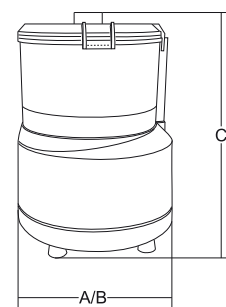

										
	watt/HP	ph	lt	r.p.m.	mm	mm	mm	kg	mm	kg
Blitz	370/0.50	1ph	3.2	2800	240	240	355	8	337x435x275	9